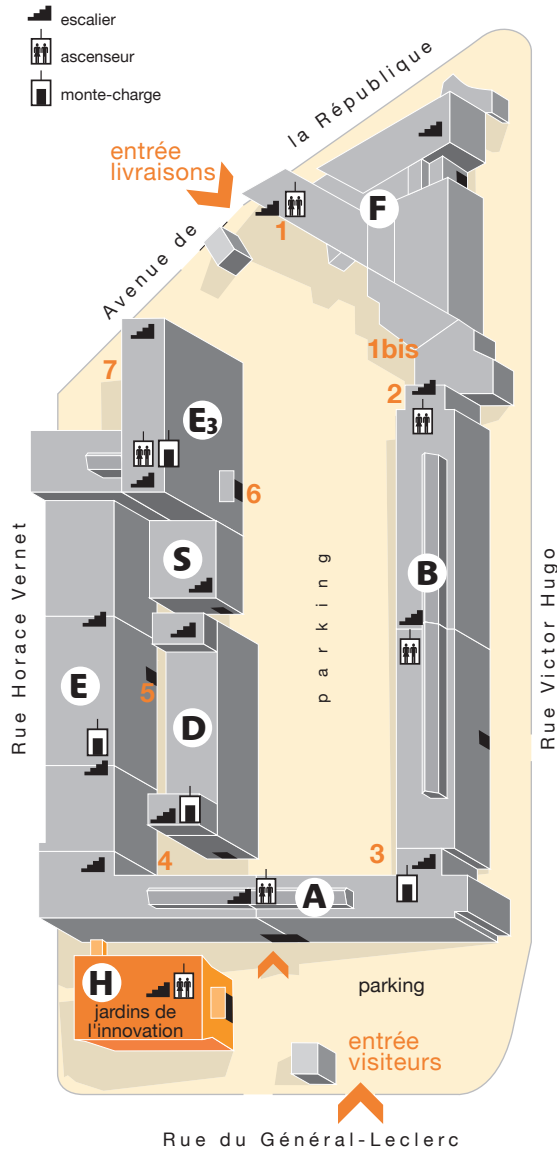

plan des bâtiments

map of the building