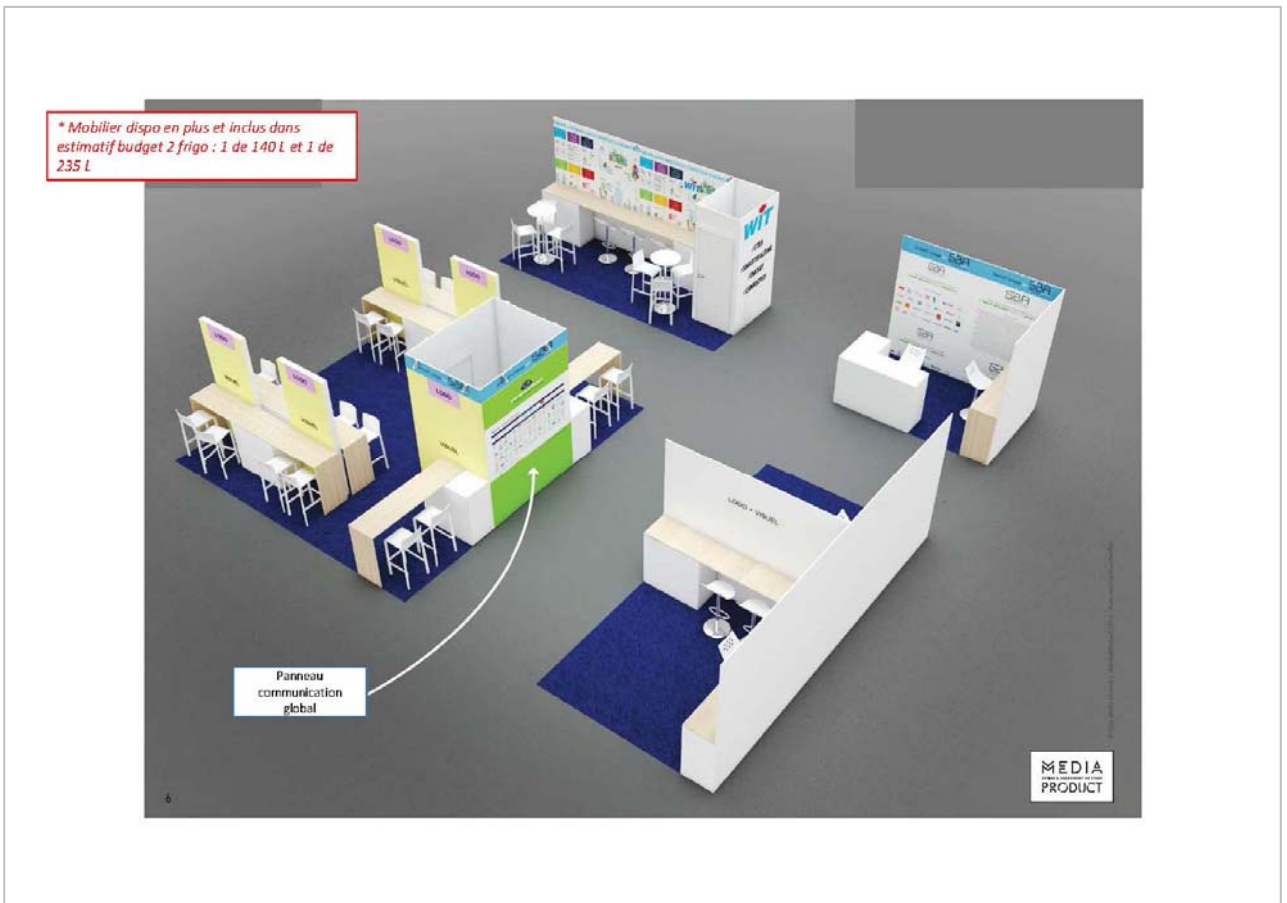

Voici en mémoire la disposition des stands en 2018.

Vous trouverez ci-joint le plan de cet espace aux conditions suivantes :

- Stand 11m² 10.200 €
- Stands 9m² 9.200 €
- Stand 6m² 8.500 €
- Stand 3m² 3.250 € par plot

Pour toute information :

Dominique Briquet – 06 60 65 56 18

- Caissons de rangement avec accès multiprise fermant à clefs.
- Plateau stratifié bois
- 3 tabourets
- Surface complète en communication (marquée logo + visuel).
- Attention : n'est pas inclus fixation des produits mural