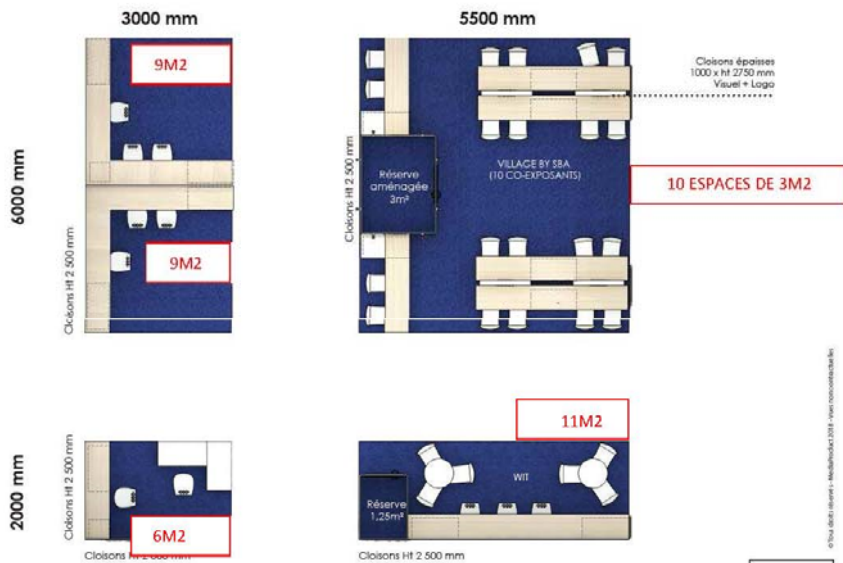

Voici en mémoire la disposition des stands en 2018.

Vous trouverez ci-joint le plan de cet espace aux conditions suivantes :

- Stand 11m² 10.200 €
- Stands 9m² 9.200 €
- Stand 6m² 8.500 €
- Stand 3m² 3.250 € par plot

Pour toute information :

Dominique Briquet – 06 60 65 56 18

- Caissons de rangement avec accès multiprise fermant à clefs.
- Plateau stratifié bois
- 3 tabourets
- Surface complète en communication (marquée logo + visuel).
- Attention : n'est pas inclus fixation des produits mural